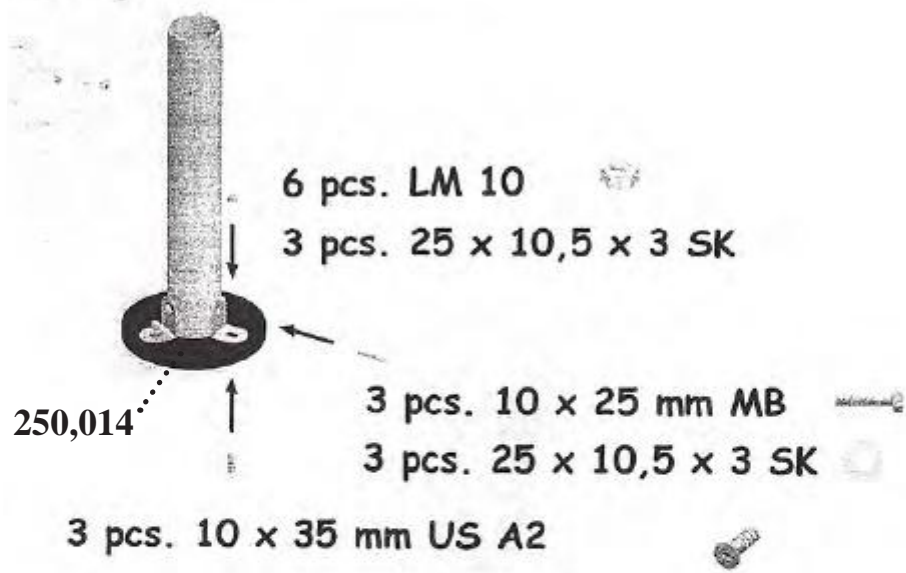

Kolbøttestativ

Somersault bar

1630 (Ground)

Montageanvisning • Assembly instructions • Montageanleitung
Instructions de montage • Instrucciones de montaje

Montage 1 • Assembly 1 • Montage 1 • Assemblage 1 • Asamblaje 1