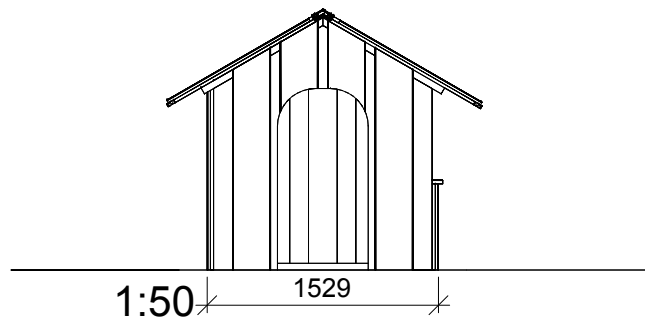

NORLEG - 3D

Asterix - uden gulv

LE 20001

25.02.2010

REV. 25.11.2015

NORLEG - Mont.	
Asterix - uden gulv	
LE 20001	
25.02.2010	REV. 25.11.2015

< 600

≥ EN 1176