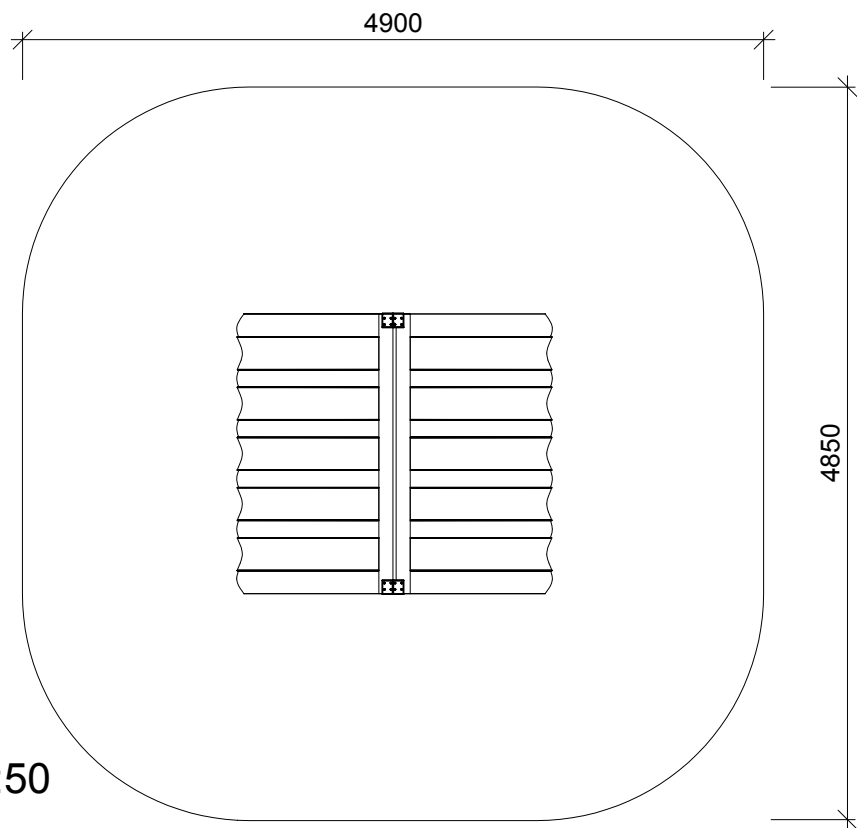

6 qty 4x20
LE 16198