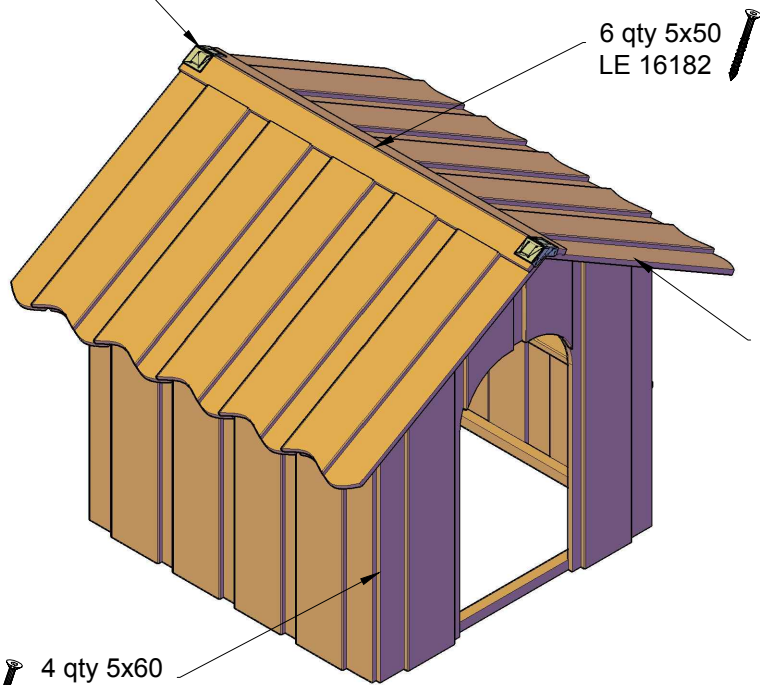

6 qty 4x20
LE 16198