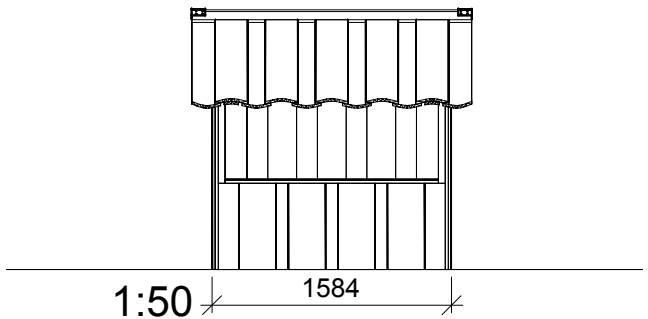

NORLEG - 3D

Asterix - uden gulv

LE 20001

25.02.2010

REV. 25.11.2015

NORLEG - Mont.	
Asterix - uden gulv	
LE 20001	
25.02.2010	REV. 25.11.2015

< 600

≥ EN 1176