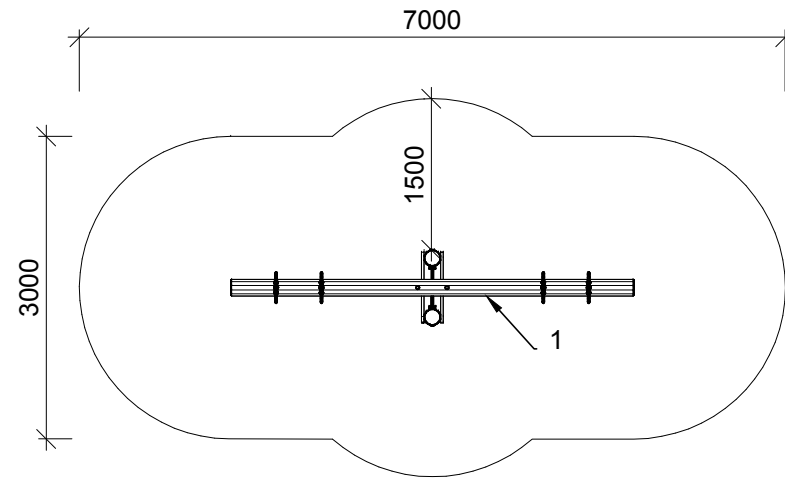

Mont.p. nr.

19
34

Parts list		
Mrk.	QTY	Part.no
1	1	160-180-4000
2	2	160-180-1600

1:75